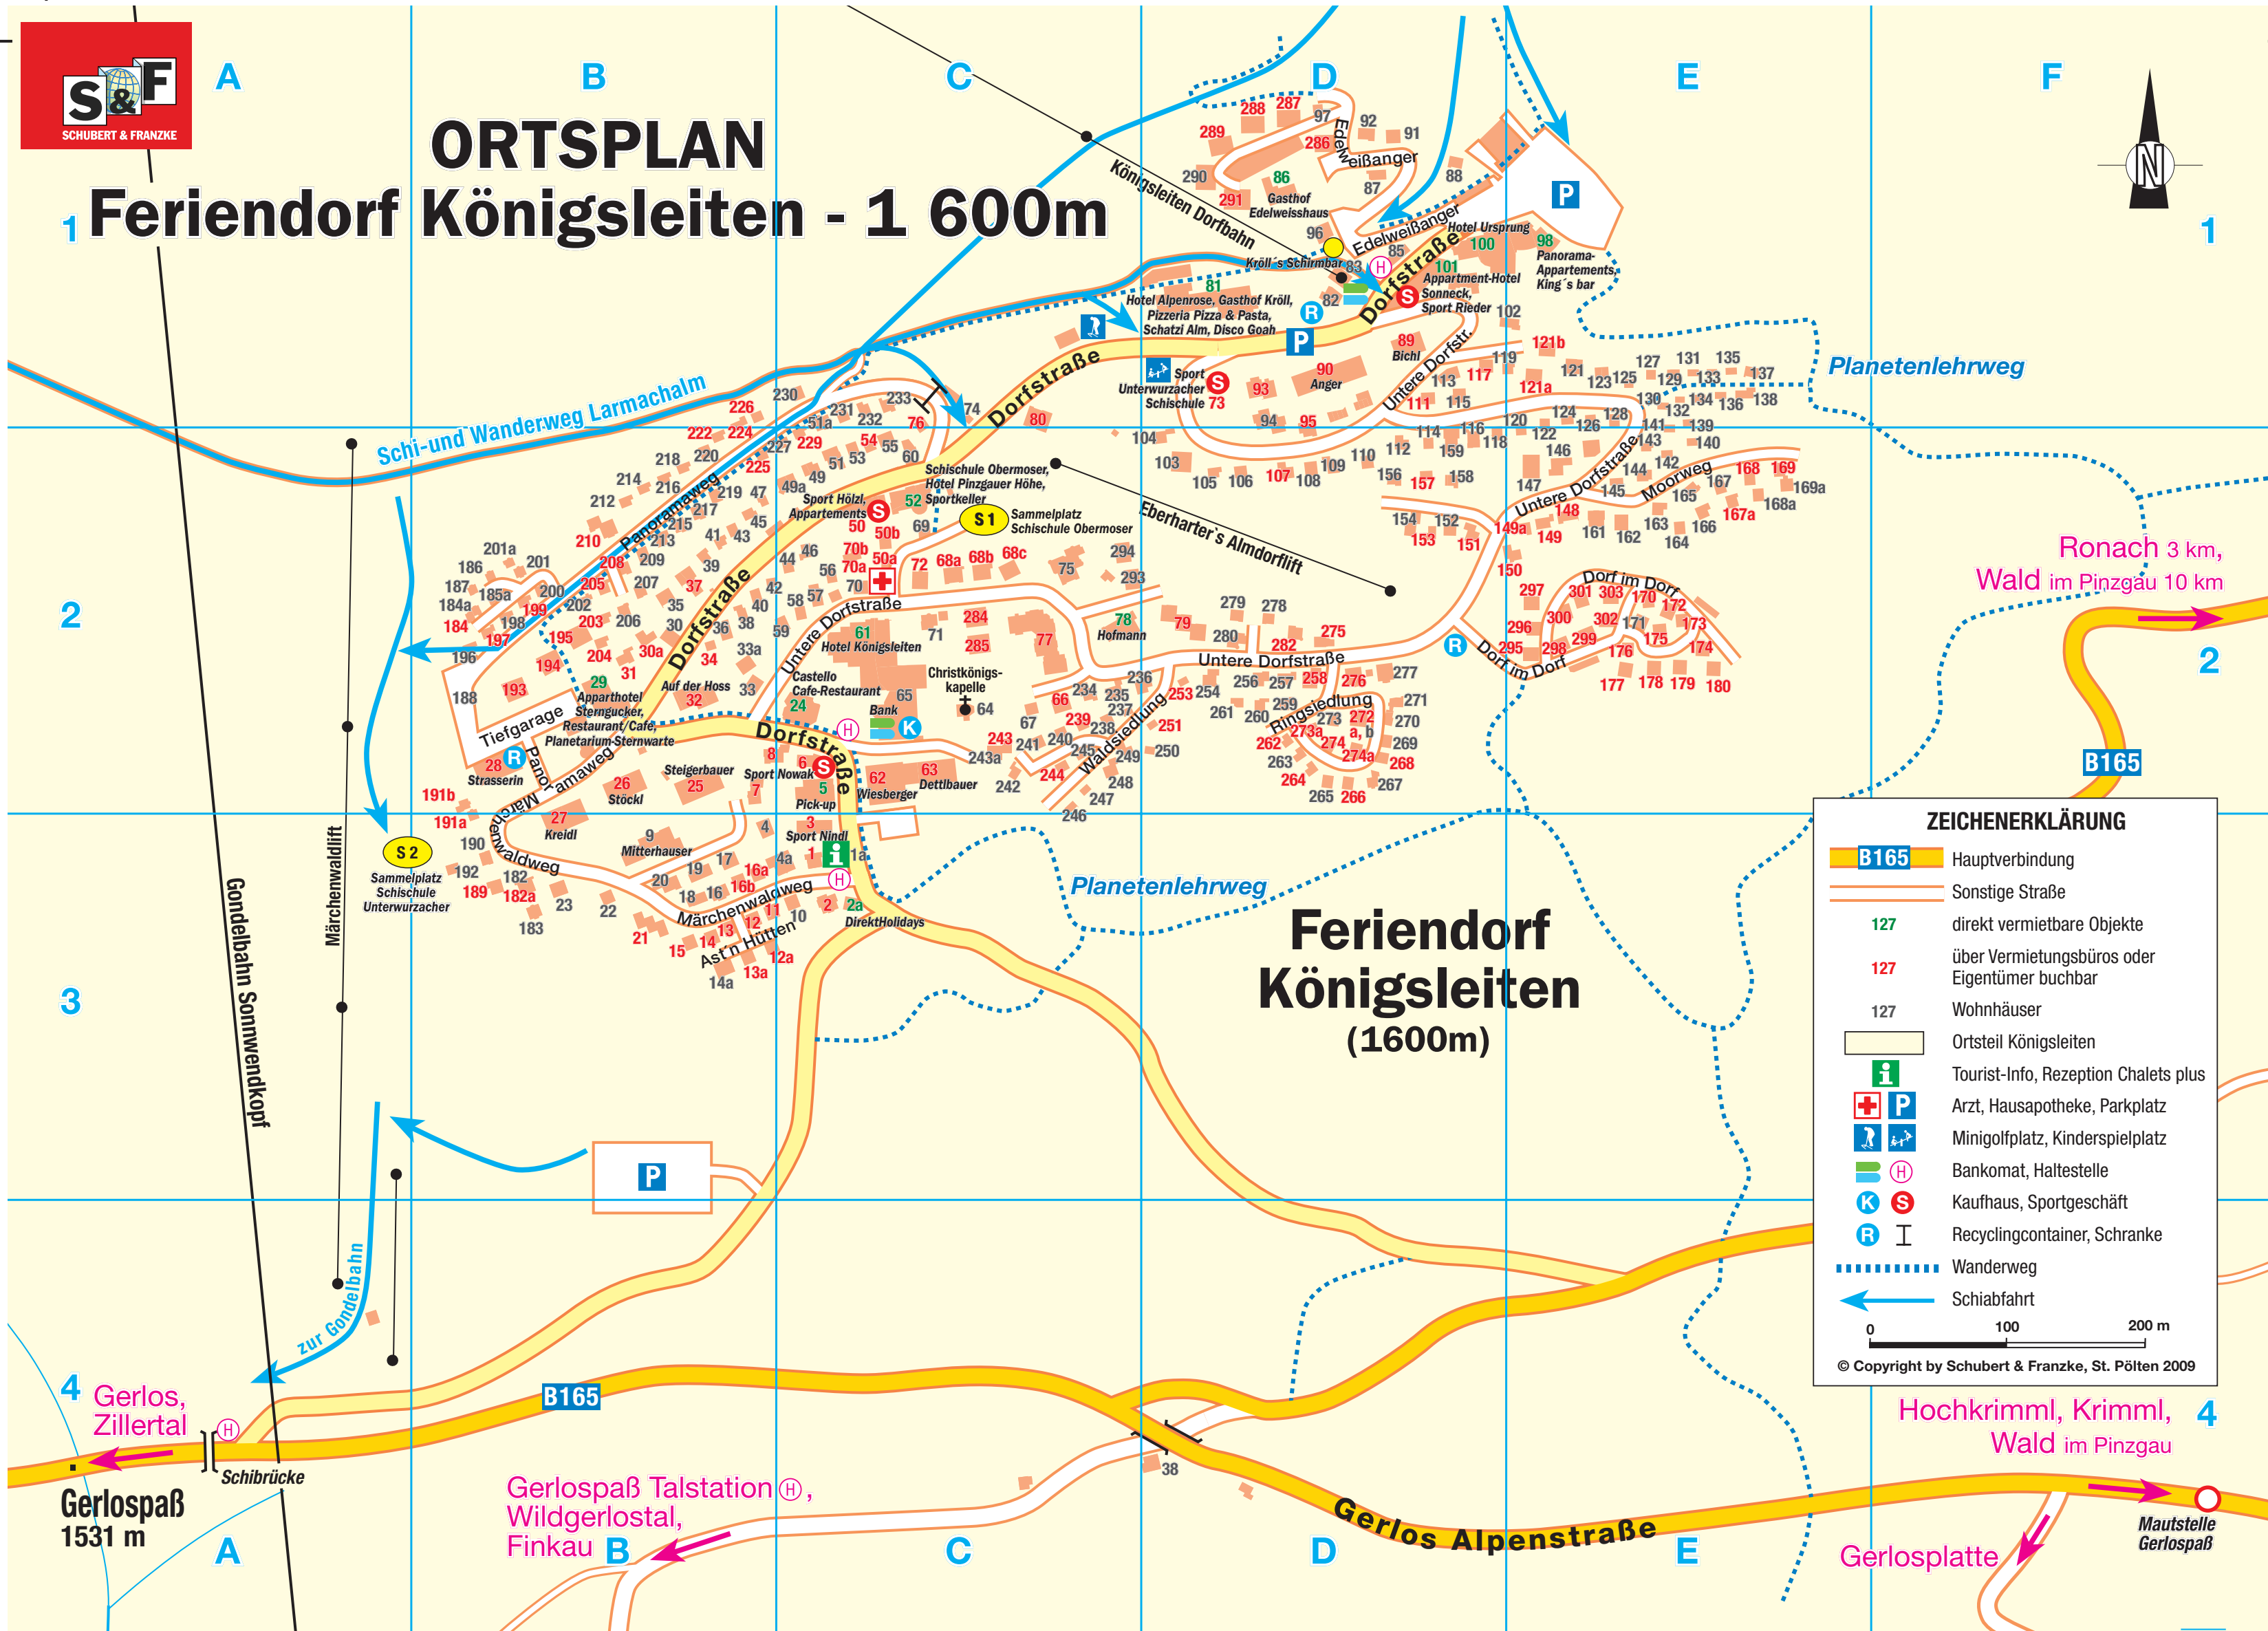

ORTSPLAN 1 Feriendorf Königsleiten - 1 600m

ZEICHENERKLÄRUNG	
	Hauptverbindung
	Sonstige Straße
	direkt vermietbare Objekte
	über Vermietungsbüros oder Eigentümer buchbar
	Wohnhäuser
	Ortsteil Königsleiten
	Tourist-Info, Rezeption Chalets plus
	Arzt, Hausapotheke, Parkplatz
	Minigolfplatz, Kinderspielplatz
	Bankomat, Haltestelle
	Kaufhaus, Sportgeschäft
	Recyclingcontainer, Schranke
	Wanderweg
	Schiabfahrt
0 100 200 m	
© Copyright by Schubert & Franzke, St. Pölten 2009	

Gerlospaß Talstation (H),
Wildgerlostal,
Finkau B

Hochkrimml, Krimml,
Wald im Pinzgau

Mautstelle
Gerlospaß

Gondelbahn
Sonnenwendkopf

Märchenwaldlift

zur Gondelbahn

Schi- und Wanderweg
Larmachalm

Planetenlehrweg

Planetenlehrweg

Feriendorf
Königsleiten
(1600m)

Gerlos Alpenstraße

Gerlosplatte

Schi- und Wanderweg
Larmachalm

Tiefgarage

Sammelplatz
Schischule
Unterwurzacher

Märchenwaldweg